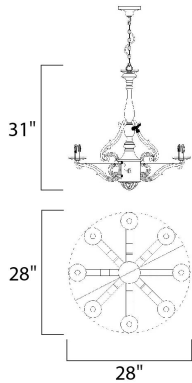

**MEASUREMENTS**

DIMENSION : 27." W x 31." H  
 HANGING WEIGHT : 11.79 lb

**LAMPING**

INPUT VOLTAGE : 120V  
 LUMENS : (0 Del.)  
 BULB : 8 x 40W (NOT INCLUDED), 320W Total  
 DIMMABLE : Dimmable

**FINISHES OPTION**